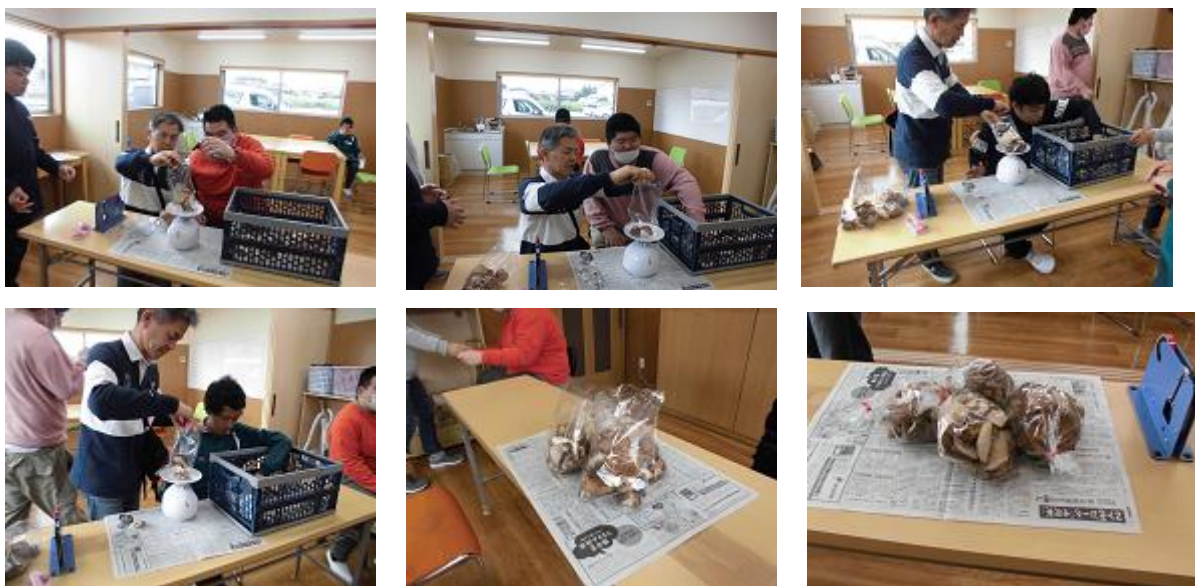

ごうでいんぐ岩世ヶ原

就労継続支援B型 令和2年度1号

今年度より始めました就労継続支援B型です。スタートしたばかりで、まだまだ手探りの状態で毎日を過ごしています。

仲間たち一人一人が自身の得意な労働作業を見つけ、日常生活と作業を通して、他の仲間たち一緒になって楽しくそして少しずつ前進していけるような日々を職員ともども過ごしていけるよう頑張っています。よろしくお願いいたします。

【仲間たちみんなでの初めての共同作業です。】

【毎日のように山や畑での作業を頑張っています。初めての作業も経験しています。】

このほかにも、キュウリなどの苗を育てるための種まきや、様々な作業に取り組んでいます。今後も温かい目で見守っててください。

【文責 三輪】